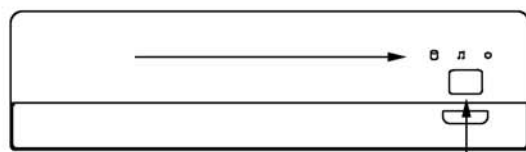

HDD/Music/Power INDICATOR Infrared Receiver