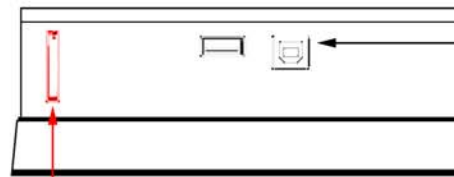

CARD READER (4 in 1)

USB HOST
USB PC

MAXIMUM CONNECTIVITY:
A/V Output: Stereo, SPDIF (Coaxial+optical)
CVBS, Y/Pb/Pr Out.