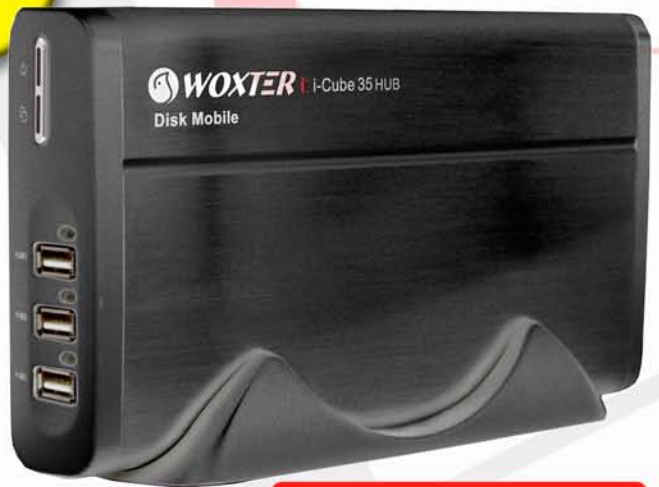

Ficha
Técnica

Woxter i-Cube 35 HUB

Hasta
2 TB

Especificaciones técnicas:

- Disco duro portátil SATA2 de 3.5" con una capacidad de hasta 2 Terabytes.
- Interfaz USB V2.0.
- HUB con tres puertos USB.
- Carcasa 100% aluminio con un acabado único y especial para evitar un posible sobrecalentamiento. Además es muy ligera e ideal para almacenamiento de datos con indicador de estado luminoso.
- Dimensiones: : 206.5x113x35.6 mm
- Peso aprox.: 380 gr. (sin disco duro)
- Velocidad de transferencia de hasta 480 mb (480 Mbit / seg.) para USB 2.0
- Función OTB (One Touch Backup Function) para realizar copia de seguridad con tan sólo pulsar un botón. Es sin duda la forma más rápida, cómoda y sencilla de hacer copias de seguridad de archivos y carpetas, previa programación a través del software que incluye.

toda la información
en el mínimo espacio
usb 2.0, OTB

Ventajas exclusivas:

Se trata de un disco duro portátil con función OTB.

Disco Duro Portátil: conexión directa al PC a través del puerto USB para transferir información.

Función OTB: permite realizar copia de seguridad con tan sólo pulsar un botón. Fácil, cómodo y muy rápido. Toda la información en el mínimo espacio y con máxima seguridad.

OTB

One Touch Backup

Copia de Seguridad con pulsar un botón

CU264300: 84350890004755 (300 GB)
CU264320: 84350890004762 (320 GB)

HUB

Three USB Ports

Tres Puertos USB

Accesorios:

- Unidad de almacenamiento.
- Cable de alimentación.
- Soporte para sujeción vertical.
- CD Drivers (para Windows98/SE/ME/2000/XP).
- Tarjeta de registro y manual de usuario.