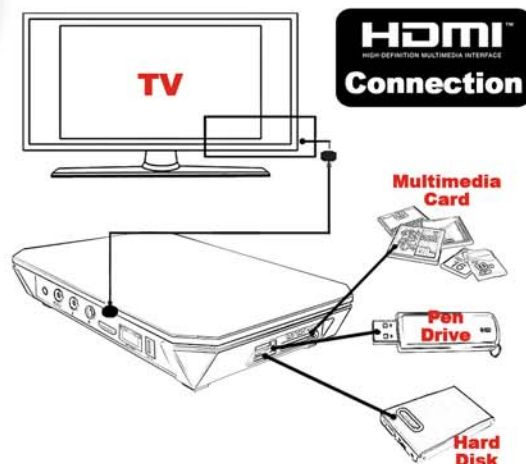

COD: M026-003

EAN 0843508909477

WOXTER

i-Box 200

WIFI
Optional

Descripción del producto:

Woxter presenta un nuevo concepto de ocio en casa, el nuevo Adaptador multimedia Full HD **Woxter i-Box 200**, con USB Host x 2, HDMI y LAN Samba (Client & Server). Un excelente complemento para los dispositivos de almacenamiento masivo USB, ya que este adaptador/reproductor multimedia se puede conectar a la TV a través de diferentes salidas de vídeo (como HDMI digital o vídeo compuesto) y reproducir películas, vídeos, fotos y música almacenadas dentro de su disco duro USB, pendrive o tarjeta de memoria.

Le permitirá convertir su disco duro USB en un reproductor multimedia de alta definición, gracias a su conexión HDMI (1080P) y a que soporta formato MKV H.264. Dispone también de conexión LAN, con la que podrá conectarse a la red (por cable y también por WIFI) para navegar a través de los archivos multimedia de su PC y reproducirlos directamente en su TV.

Además, gracias a su tamaño **compacto** y diseño **elegante** tendrá tecnología de última generación sin ocupar espacio ni desentonar con la decoración de su hogar. Muy práctico, muy funcional.

Características técnicas:

- Entrada USB: USB 2.0 USB Host x 2.
- Permite leer tarjetas multimedia SD, SDHC, MMC y MS.
- Reproduce H.264, MKV y WMV. Soporta decodificación video 1080p.
- Reproduce RM, RMVB, MPEG 1/2/4, Xvid, IFO, ISO, VOB, DAT, AVI, MPG, MP4, MP3, WMA, WAV, AC3, OGG, AAC, PLAC, JPG, JPEG, PNG, GIF & BMP.
- Subtítulos soportados: SUB, SMI, SSA, SRT, IDX + SUB.
- Soporta USB Host y LAN Samba client.
- Salida de vídeo: CVBS, HDMI 1.3 (max 1080 p).
- Salida de audio: estéreo R/L, óptica y HDMI digital.
- Mando a distancia.
- WIFI: opcional.