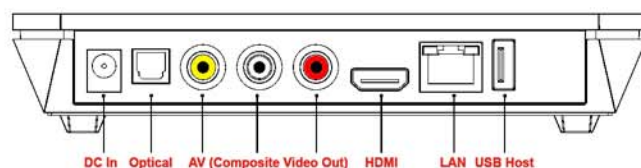

Características técnicas:

- Entrada USB: USB 2.0 USB Host x 2.
- Permite leer tarjetas multimedia SD, SDHC, MMC y MS.
- Reproduce H.264, MKV y WMV. Soporta decodificación video 1080p.
- Reproduce RM, RMVB, MPEG 1/2/4, Xvid, IFO, ISO, VOB, DAT, AVI, MPG, MP4, MP3, WMA, WAV, AC3, OGG, AAC, PLAC, JPG, JPEG, PNG, GIF & BMP.
- Subtítulos soportados: SUB, SMI, SSA, SRT, IDX + SUB.
- Soporta USB Host y LAN Samba client.
- Salida de vídeo: CVBS, HDMI 1.3 (max 1080 p).
- Salida de audio: estéreo R/L, óptica y HDMI digital.
- Mando a distancia.
- WIFI: opcional.

Si quiere aprovechar al máximo todas las prestaciones que le ofrece el nuevo **Woxter i-Box 200**, conéctelo a un equipo de audio y disfrute del sonido envolvente 5.1 en digital.