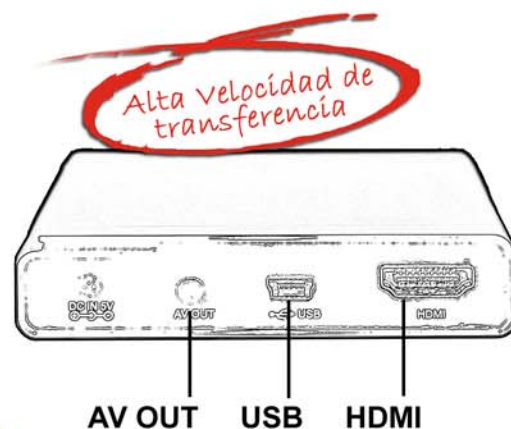

Características técnicas:

- Reproductor multimedia de 2.5" con salida HDMI.
- Soporta disco duro interno 2.5" de hasta 1 TB de capacidad.
- Reproduce Video (MPEG1/2/4, Xvid, formatos: vob, dat, avi, mpg, mpeg), Audio (WMA, WAV, MP3), Imágenes JPG, JPEG (1080i).
- Diseño innovador y compacto: pequeño, ligero y muy fino.
- Salida de vídeo compuesto y HDMI (hasta 1080i).
- Salida de audio estéreo y HDMI.
- Conexión USB 2.0.
- Mando a distancia multifunción.