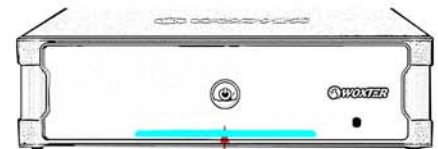

**REC indicador
Led luminoso**