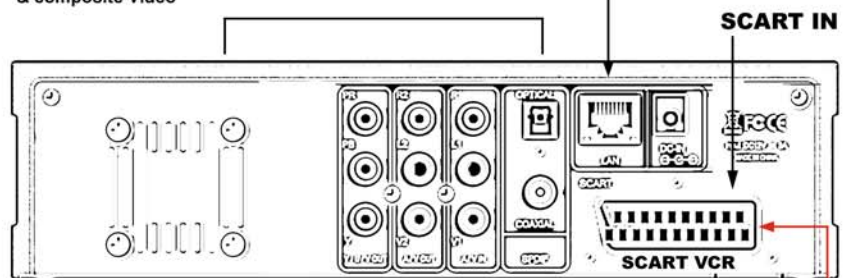

Accesorios:

- Unidad grabadora – 1 unidad
- Mando a distancia – 1 unidad
- Manual – 1 unidad
- CD Drivers – 1 unidad
- Adaptador y cable de red – 1 unidad
- Cable RCA – 1 unidad
- Cable USB – 1 unidad
- Pilas – 2 unidades

**REC indicador
Led luminoso**

MAXIMA CONECTIVIDAD:
A/V Output: Stereo, SPDIF (Coaxial+optical)
CVBS, SCART, Y/UV, A/V Input: Audio stereo
& composite Video

LAN & USB:

Puede transferir archivos entre la unidad y el ordenador o varios dispositivos USB a través del LAN o del USB sin usar ordenadores