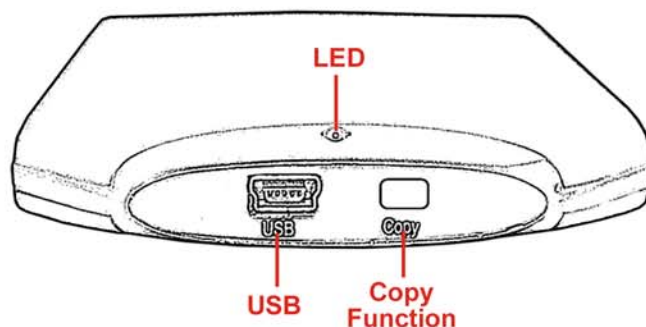

Se alimenta directamente desde el puerto USB cuando está conectado al PC, es plug & play y no necesita drivers ¡No puede ser más fácil de utilizar!

Aumente de manera instantánea la capacidad de almacenamiento de su ordenador, haga copias de seguridad periódicas con tan solo pulsar un botón o transfiera e intercambie datos con la oficina.

Incorpora una estilizada y robusta carcasa de aluminio para proteger sus datos en cualquier momento y lugar.

Su diseño es extremadamente fino y ligero para poder llevarlo a cualquier parte.

Características técnicas:

- El disco duro portátil 2.5" más compacto de Woxter.
- Capacidad de hasta 500 GB con conexión USB 2.0.
- Función automática de Back-up con tan sólo pulsar un botón.
- Conexión y alimentación a través del puerto USB.
- Carcasa de aluminio (máxima resistencia) y diseño totalmente innovador.
- Dimensiones: 125x72x12 mm.