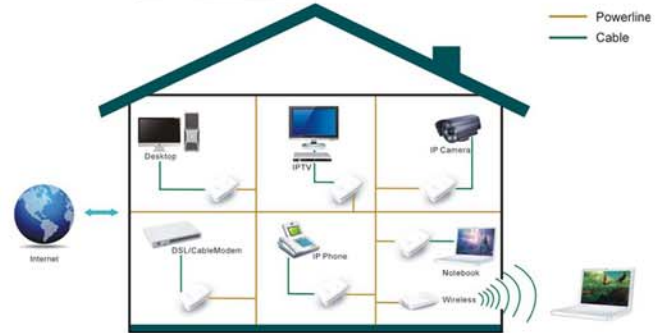

La instalación es sencillísima; basta con conectar un pequeño adaptador a un enchufe y el cable de conexión a un router, PC, consola de juegos, decodificador TV, etc... y podrá disfrutar de una red digital en cualquier enchufe de su hogar.

Especificaciones Técnicas

- Pack de 2 adaptadores para transferir información a alta velocidad a través de la red eléctrica.
- Velocidad de transferencia de 200 Mbps.
- Puede utilizar cualquiera de sus enchufes eléctricos como punto de conexión para su PC, consola de juegos, decodificador TV o cualquier otro dispositivo de red.
- Muy fácil conexión e instalación.
- Podrá ampliar más adaptadores Woxter fácilmente.
- Usos: compartir conexión Internet, Streaming alta definición, juegos online, telefonía IP, conexión múltiples PCs, etc..

Contenido del paquete:

- Adaptadores PowerLine PLC-200 x 2
- Cable Ethernet RJ45 x 2
- Manual de usuario.

Passion for technology

PC Accesories

- Conecte cada adaptador a una salida de red eléctrica estándar.
- Conecte uno de los adaptadores a un router en red o a un módem ADSL.
- Conecte el otro adaptador a un ordenador y juegue online, intercambie aplicaciones multimedia, monitor en red y teléfono VOIP.

Alta Velocidad De Comunicación En Red Local