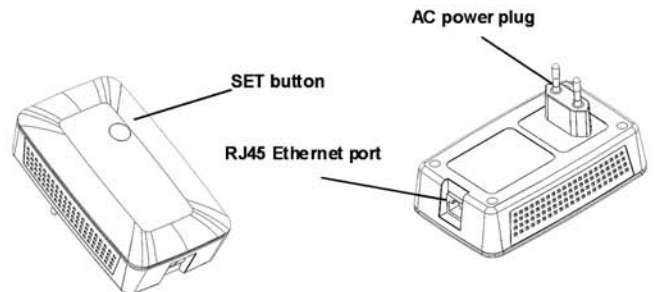

Contenido del paquete:

- Adaptadores PowerLine PLC-200 x 2
- Cable Ethernet RJ45 x 2
- Manual de usuario.

Passion for technology

PC Accesories

- Conecte cada adaptador a una salida de red eléctrica estándar.
- Conecte uno de los adaptadores a un router en red o a un módem ADSL.
- Conecte el otro adaptador a un ordenador y juegue online, intercambie aplicaciones multimedia, monitor en red y teléfono VOIP.