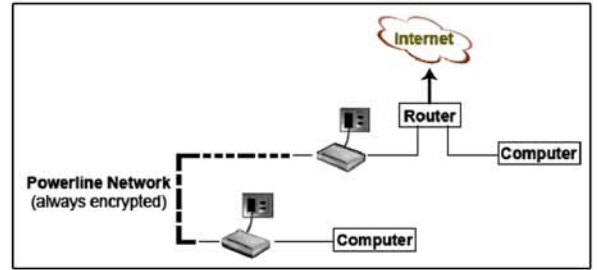

La instalación es sencillísima; basta con conectar un pequeño adaptador a un enchufe y el cable de conexión a un router, PC, consola de juegos, decodificador TV, etc... y podrá disfrutar de una red digital en cualquier enchufe de su hogar.

Especificaciones Técnicas

- Pack de 2 adaptadores para transferir información a alta velocidad a través de la red eléctrica.
- Velocidad de transferencia de 200 Mbps.
- Puede utilizar cualquiera de sus enchufes eléctricos como punto de conexión para su PC, consola de juegos, decodificador TV o cualquier otro dispositivo de red.
- Muy fácil conexión e instalación.
- Podrá ampliar más adaptadores Woxter fácilmente.
- Usos: compartir conexión Internet, Streaming alta definición, juegos online, telefonía IP, conexión múltiples PCs, etc..

Contenido del paquete:

- Adaptadores PowerLine PLC-200 x 2
- Cable Ethernet RJ45 x 2
- Manual de usuario.

Passion for technology

PC Accesories

- Conecte cada adaptador a una salida de red eléctrica estándar.
- Conecte uno de los adaptadores a un router en red o a un módem ADSL.
- Conecte el otro adaptador a un ordenador y juegue online, intercambie aplicaciones multimedia, monitor en red y teléfono VOIP.