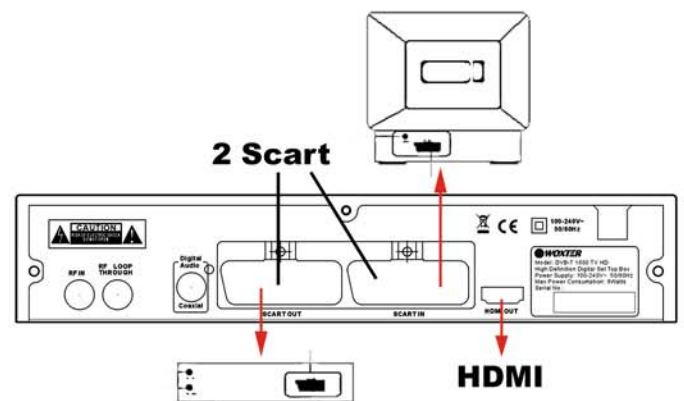

WOXTER

DVB-T 1600 TV HD

TV Digital

IR (infrarojos)

LED Display

USB

Woxter DVB-T 1600 TV HD es el nuevo sintonizador de TDT de WOXTER capaz de recepcionar la Televisión Digital en alta definición (Compruebe con su proveedor local la disponibilidad actual y futura dentro de su región) y que incluye conexión digital HDMI para disfrutar de los más de 400 canales de la TDT con la mayor calidad de imagen posible (HD). De esta forma le podrá sacar el máximo partido a su televisión de última generación, aunque también es totalmente compatible con las televisiones convencionales.

El frontal del equipo dispone de una conexión USB que permite reproducir videos, música y fotos JPEG, con lo que podrá ver con toda facilidad las fotos contenidas en un PenDrive o escuchar su música favorita por los altavoces de la TV o del equipo de sonido al que esté conectado o ver cualquier video grabado previamente en su llave USB.

Además de contar con una salida de audio coaxial para transmitir sonido digital multicanal a un sistema de sonido Home Cinema 5.1 que posea el decodificador apropiado, dispone también de EPG, control paterno, temporalizador, etc... entre otras funciones.

Características Técnicas

- Televisión digital terrestre con salida HDMI.
- TDT en MPEG 4 AVC/H.264 HP@L4, MPEG2 MP@ML, HL
- Salida HDMI para conseguir alta definición.
- 400 canales.
- Display LED.
- Menú OSD multilinguaje.
- EPG (Guía electrónica de programas).
- Soporta teletexto-TV (VBI).
- Búsqueda automática y manual.
- Función de ordenación de canales y protección a través de contraseña.
- Otras funciones: temporizador, control paterno, etc...
- Conexiones: 2 euroconectores, salida de audio digital coaxial, Antena (entrada y salida). Mando a distancia por infrarrojos.

Passion for technology