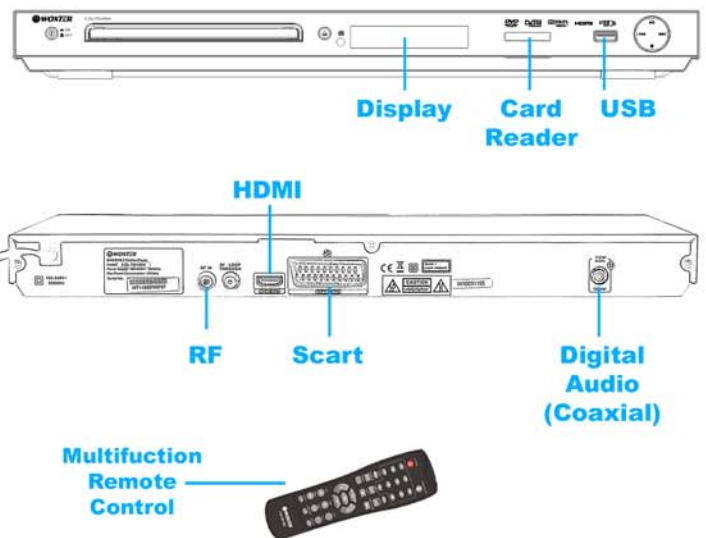

WOXTER

X-Div 700 HDMI

Home Cinema

TDT&DVD Combo Player

El reproductor **Woxter X-div 700 HDMI** es el equipamiento perfecto para ver en familia o entre amigos sus mejores películas en DVD, las fotografías de sus viajes, eventos, etc... en la pantalla del televisor, escuchar canciones o ambientar animadas charlas con música de fondo.

Es una unidad de salón muy completa compatible con el formato MPEG4, y que acepta la gran mayoría de soportes CD y DVD grabables.

Además, este producto presenta una conexión USB en el panel frontal que permite conectar al reproductor periféricos portátiles como un reproductor de MP3 o un pen drive con archivos almacenados y reproducirlos al momento. Al igual que posee también en el frontal un lector de tarjetas para visualizar las fotografías sin necesidad de pasarlas al PC.

Presenta una conexión HDMI para visualizar sus videos en alta definición hasta 1080P.

Características Técnicas

- Reproductor Combo de MPEG-4/DVD y TDT con conexión HDMI.
- Soporta MPEG-4/DVD, DVD+R/RW, DVD-R/RW, VCD, CD, CD-R/RW, MP3 y JPEG.
- Salida HDMI hasta 1080P. Versión 1.3.
- Lector de tarjetas multimedia, conexión frontal USB y display.
- Compatible TDT y estándar MPEG-2.
- Entrada USB 2.0 frontal.
- NTSC/PAL; control paterno; Menú OSD multilinguaje; botones frontales; subtítulos; etc...
- TDT: 1000 canales, búsqueda automática y manual, soporta EPG (7 días), muestra programa actual y siguiente.
- Mando a distancia multifuncional.
- Conexiones: euroconector, entrada de antena, RF Loop, salida de audio coaxial, CVBS, USB, puerto HDMI 1.3.