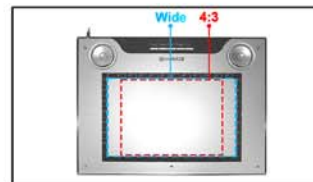

PC Accesories