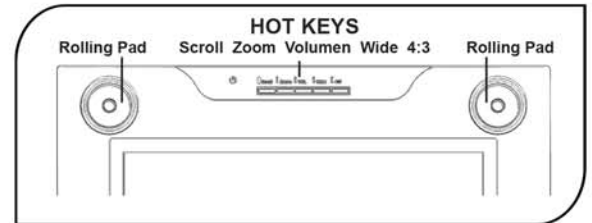

PC Accesories