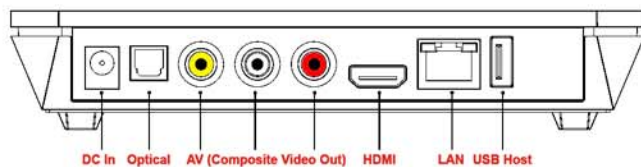

Características técnicas:

- Entrada USB: USB 2.0 USB Host x 2.
- Permite leer tarjetas multimedia SD, SDHC, MMC y MS.
- Reproduce H.264, MKV y WMV. Soporta decodificación video 1080p.
- Reproduce RM, RMVB, MPEG 1/2/4, HD Divx, Xvid, IFO, ISO, VOB, DAT, AVI, MPG, MP4, MP3, WMA, WAV, AC3, OGG, AAC, PLAC, JPG, JPEG, PNG, GIF & BMP.
- Subtítulos soportados: SUB, SMI, SSA, SRT, IDX + SUB.
- Soporta USB Host y LAN Samba client.
- Salida de vídeo: CVBS, HDMI 1.3 (max 1080 p).
- Salida de audio: estéreo R/L, óptica y HDMI digital.
- Mando a distancia.
- WIFI: opcional.

Si quiere aprovechar al máximo todas las prestaciones que le ofrece el nuevo **Woxter i-Box 200**, conéctelo a un equipo de audio y disfrute del sonido envolvente 5.1 en digital.