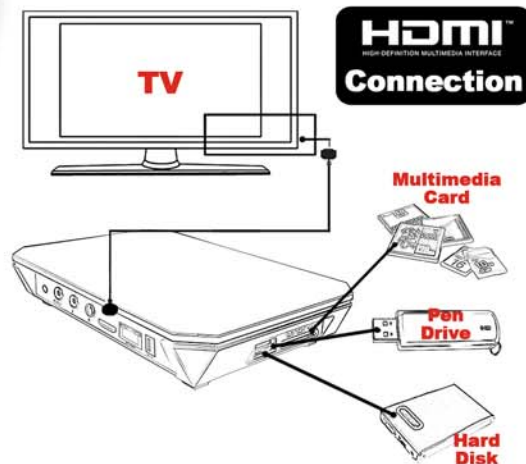

COD: M026-003

EAN 0843508909477

WOXTER

i-Box 200

WIFI
Optional

Descripción del producto:

Woxter presenta un nuevo concepto de ocio en casa, el nuevo Adaptador multimedia Full HD **Woxter i-Box 200**, con USB Host x 2, HDMI y LAN Samba (Client & Server). Un excelente complemento para los dispositivos de almacenamiento masivo USB, ya que este adaptador/reproductor multimedia se puede conectar a la TV a través de diferentes salidas de vídeo (como HDMI digital o vídeo compuesto) y reproducir películas, vídeos, fotos y música almacenadas dentro de su disco duro USB, pendrive o tarjeta de memoria.

Le permitirá convertir su disco duro USB en un reproductor multimedia de alta definición, gracias a su conexión HDMI (1080P) y a que soporta formato MKV H.264. Dispone también de conexión LAN, con la que podrá conectarse a la red (por cable y también por WIFI) para navegar a través de los archivos multimedia de su PC y reproducirlos directamente en su TV.

Además, gracias a su tamaño **compacto** y diseño **elegante** tendrá tecnología de última generación sin ocupar espacio ni desentonar con la decoración de su hogar. Muy práctico, muy funcional.

Características técnicas:

- Entrada USB: USB 2.0 USB Host x 2.
- Permite leer tarjetas multimedia SD, SDHC, MMC y MS.
- Reproduce H.264, MKV y WMV. Soporta decodificación video 1080p.
- Reproduce RM, RMVB, MPEG 1/2/4, HD Divx, Xvid, IFO, ISO, VOB, DAT, AVI, MPG, MP4, MP3, WMA, WAV, AC3, OGG, AAC, PLAC, JPG, JPEG, PNG, GIF & BMP.
- Subtítulos soportados: SUB, SMI, SSA, SRT, IDX + SUB.
- Soporta USB Host y LAN Samba client.
- Salida de vídeo: CVBS, HDMI 1.3 (max 1080 p).
- Salida de audio: estéreo R/L, óptica y HDMI digital.
- Mando a distancia.
- WIFI: opcional.