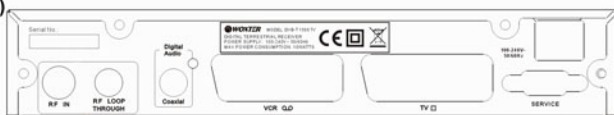

Conexiones:

- Antena (entrada y salida)
- Salida de audio digital coaxial.
- Doble euroconector (Scart): TV, VCR.
- Puerto RS-232.